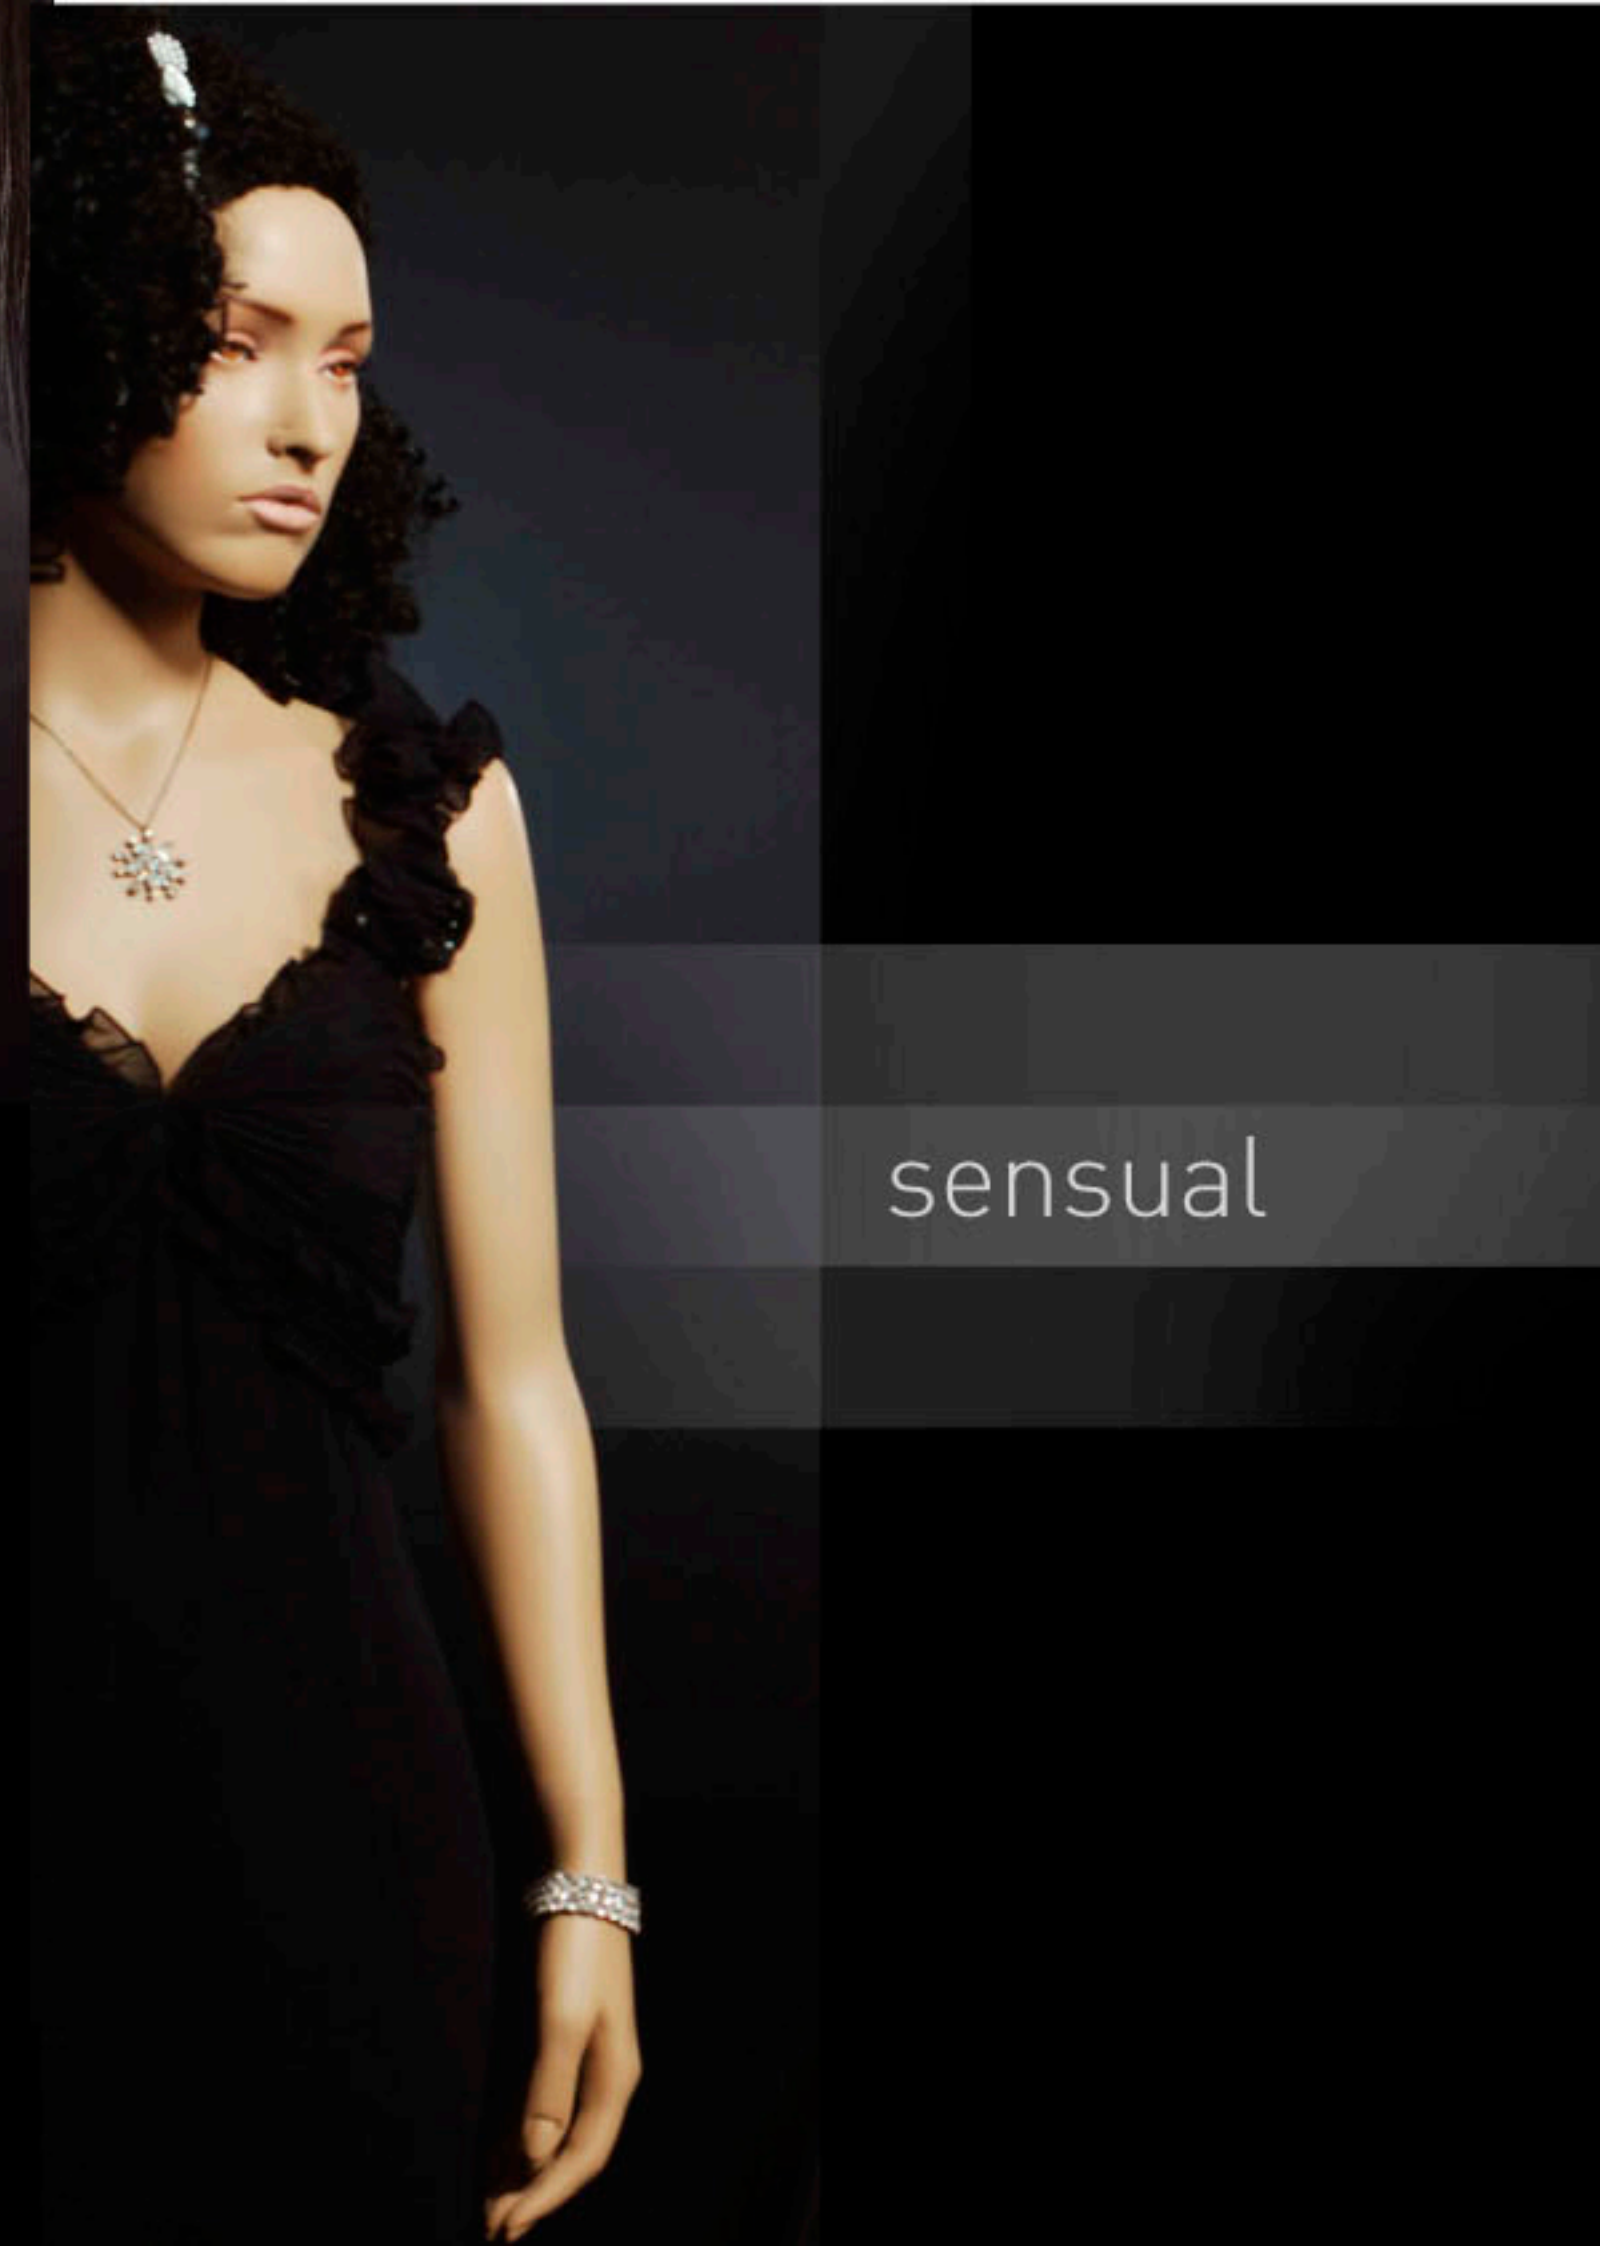

SEN-2
Kopf | Head:
Mareike
Make-up:
WW-1
Perücke | Wig:
XX-02 color: 06

KÖPFE UND MAKE-UP
Alle Mannequinspositionen sind wahlweise mit den abgebildeten Köpfen lieferbar.
All our mannequins are available with all the heads.

STANDPLATTE UND PERÜCKE
Die Mannequins werden jeweils mit Sicherheitsglasstandplatte inklusive Waden- und Fußdorn geliefert.
The mannequins are delivered complete with a safety glass base and with supporting pin for foot and calf.

Perücken bitte im Perückenprospekt bestellen. Styles und Farben siehe Abbildungen.

Please order wigs by means of the special wig catalogue. For Styles and colours, please refer to the illustrations.

Infos zu den Farben / Make-ups:
Farbabweichungen sind drucktechnisch bedingt.
Colours shown may differ due to printing.

COPYRIGHTS
Alle Abbildungen und Figuren sind urheberrechtlich geschützt und dürfen nur mit schriftlicher Genehmigung von Muckle Mannequins reproduziert werden.
All illustrations and Mannequins are subject to copyright legislation and may only be reproduced and illustrated with the consent of Muckle Mannequins.

SEN-2
Kopf | Head:
Ilse
Make-up:
SV-1
Perücke | Wig:
XX-01 color: black

Cover
SEN-1
Kopf | Head:
Mareike
Farbe | Color:
TAN
Make-up:
WW-1
Perücke | Wig:
SE-777 color: 1

MUCKLE MANNEQUINS e. K.
Langlachweg 11
D-68229 Mannheim
Fon: 0049(0)621/8281395
Fax: 0049(0)621/8281840
www.mucklefiguren.de
www.mucklemannequins.de
www.muckleinternational.com
e-mail: info@mucklefiguren.de

sensual

Abmessungen / Measurements

Höhe | Height:	182 cm
Brust | Chest:	84 cm
Taille | Waist:	62 cm
Hüfte | Hip:	83 cm
Schuhgröße:	36/37
Shoe size:	4,5
Absatzhöhe:	7 cm
Konfektionsgröße:	36
Clothes size:	5
Kragen | Collar:	30 cm
Kopfumfang | Head size:	53 cm
Glasplatte | Glassbase:	42 cm