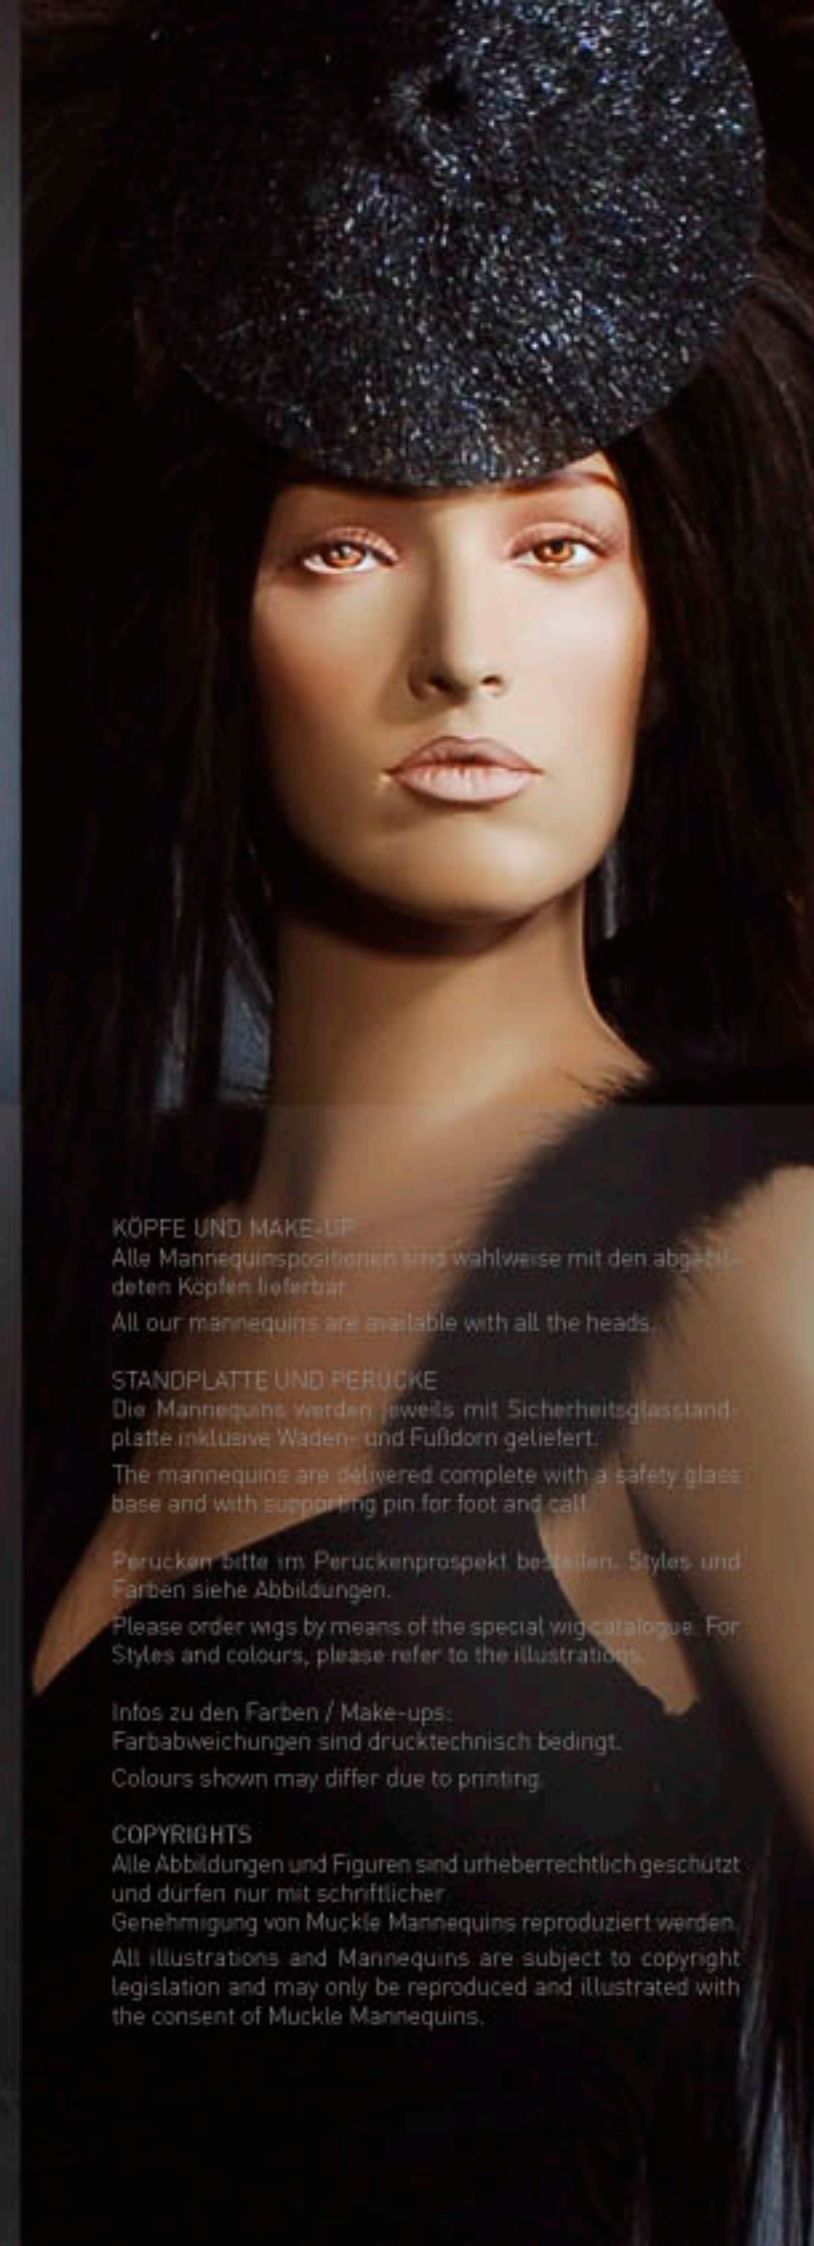

SEN-2
Kopf | Head:
Ilse
Make-up:
SV-1
Perücke | Wig:
XX-01 color: black

Cover
SEN-1
Kopf | Head:
Mareike
Farbe | Color:
TAN
Make-up:
WW-1
Perücke | Wig:
SE-777 color: 1

MUCKLE MANNEQUINS e. K.
Langlachweg 11
D-68229 Mannheim
Fon: 0049(0)621/8281395
Fax: 0049(0)621/8281840
www.mucklefiguren.de
www.mucklemannequins.de
www.muckleinternational.com
e-mail: info@mucklefiguren.de