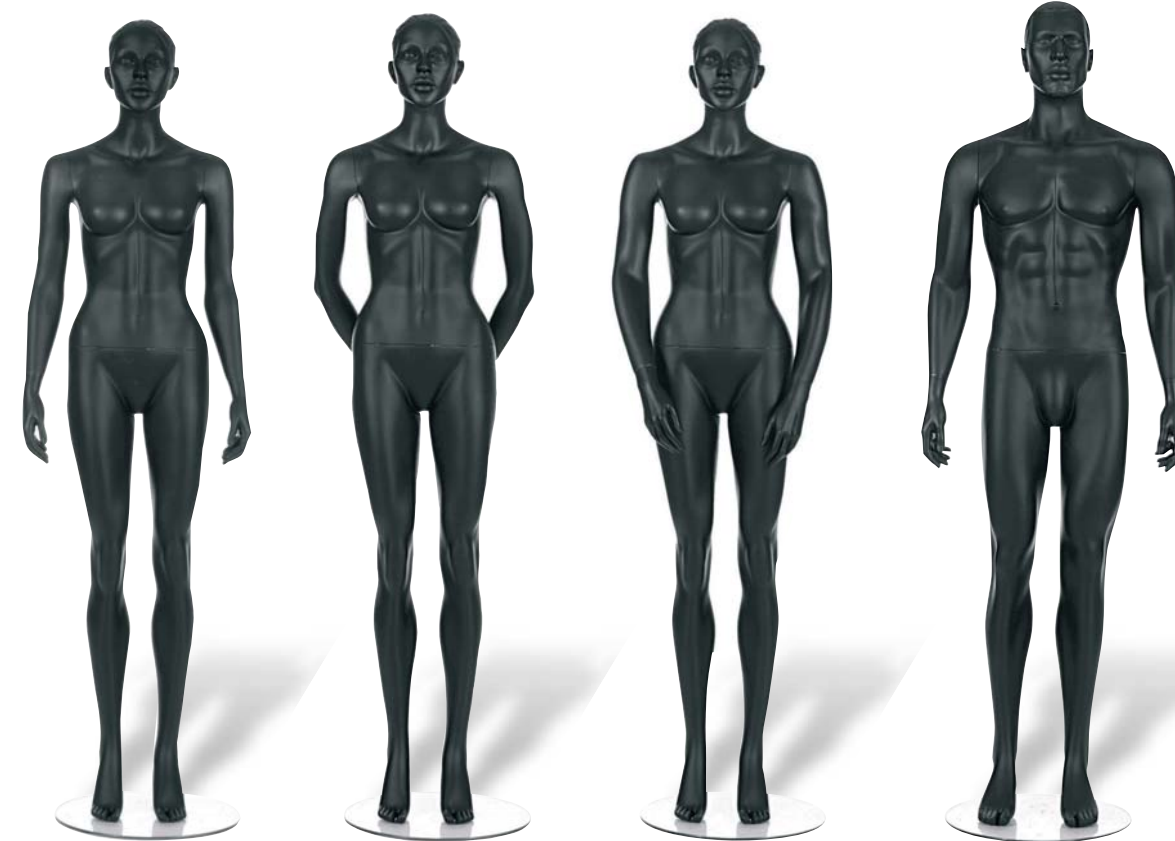

SYF-1
Kopf | Head: Melina
Color: black

SYF-2
Kopf | Head: Melina
Color: black

SYF-3
Kopf | Head: Melina
Color: black

SYM-1
Kopf | Head: Ricky
Color: black