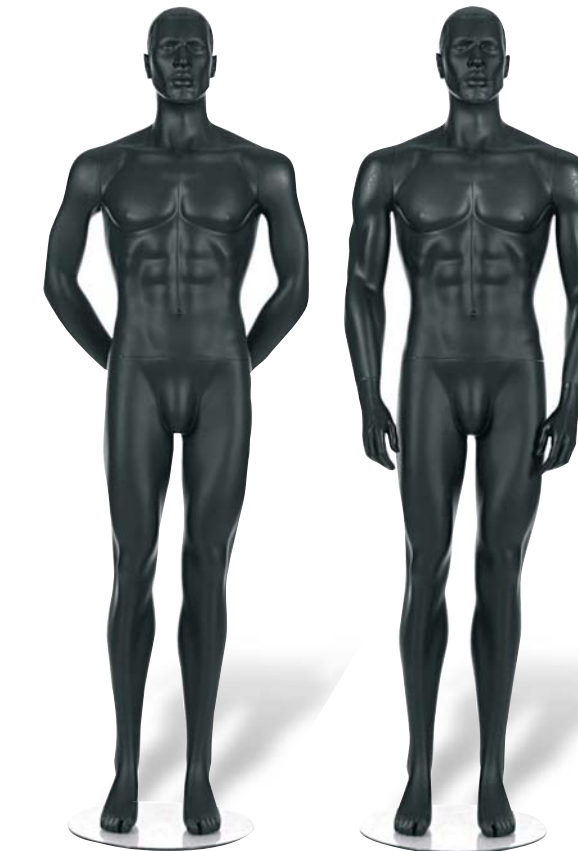

SYM-2
Kopf | Head: Ricky
Color: black

SYM-3
Kopf | Head: Ricky
Color: black